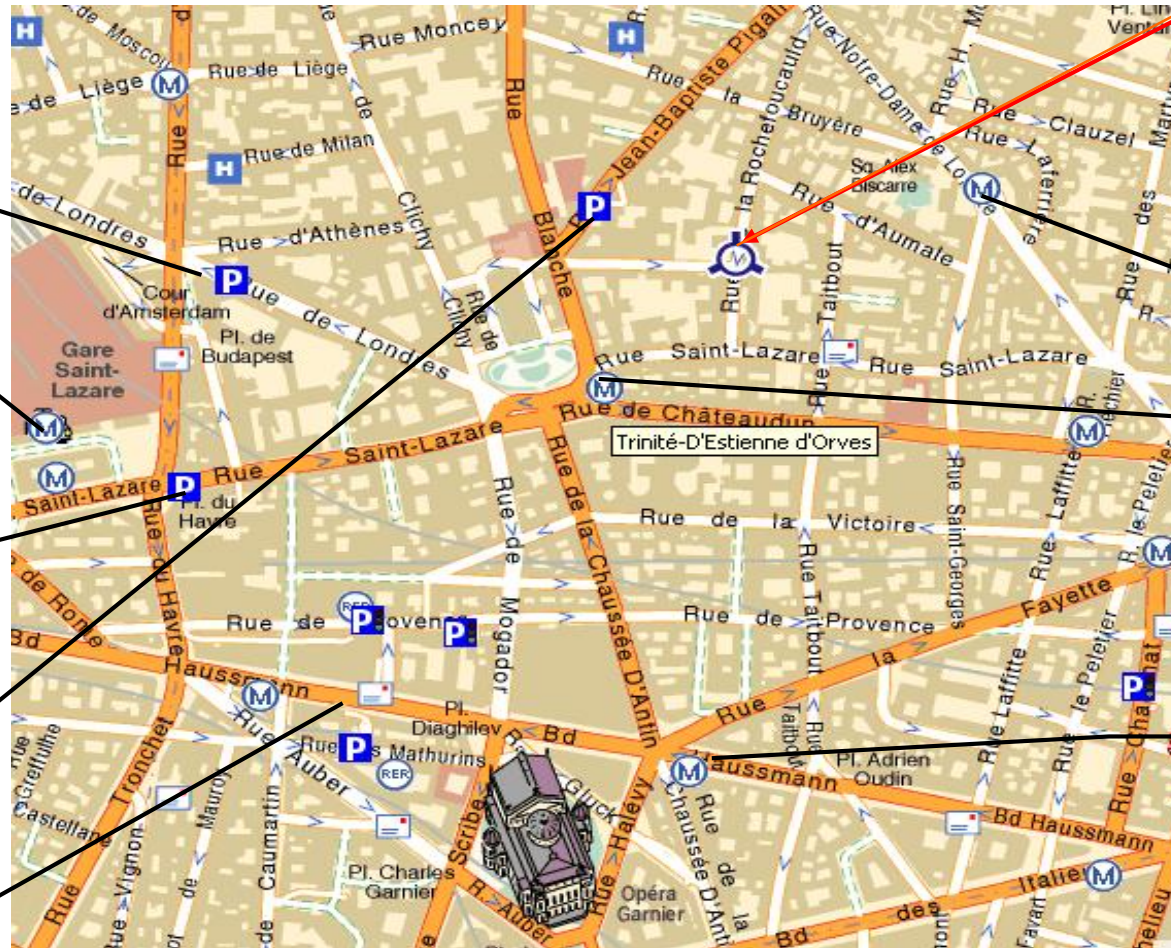

LA ROCHEFOUCAULD

GROUPE FORMERET

11 rue de LA ROCHEFOUCAULD - 75009 Paris
tél 01.45.26.66.47 – fax 01.40.82.97.27

Gare St Lazare : Bus 43 - 46
station : Trinité

Gare du Nord : Bus 43 - 46
station : Trinité

Gare d'Austerlitz : Bus 24
station : St Lazare

Gare de Lyon : Bus 24 - 29
station : St Lazare

Gare de L'Est : Bus 32
station : Trinité

Gare Montparnasse : Bus 95
station : St Lazare

Parking : Gare Saint-Lazare

Métro : Gare Saint-Lazare
Ligne 14-13-12-3

Parking : Gare Saint-Lazare

Parking : Trinité

AUBER : RER A

VOUS ETES ICI

Métro : Saint Georges
Ligne 12

Métro : Trinité
Ligne 12

Métro : Chaussée d'Antin
Ligne 7-9